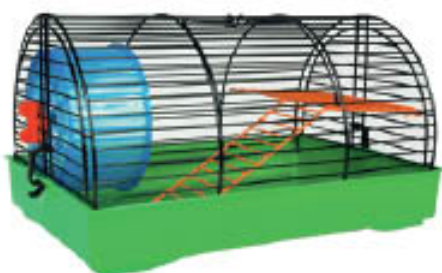

GRIM 2 + KIT CITY Z 2 TUBAMI WITH 2 TUBES

REF: 5002 0084
EAN: 590 63 651 5274 1
32 x 22 x 49 cm

tel.: 00 48 42 681 19 62
export@agrozoo.eu

tel.: 00 48 41 384 14 68
zam@agrozoo.eu

BUNGALOW + KARUZELA BUNGALOW + CAROUSEL